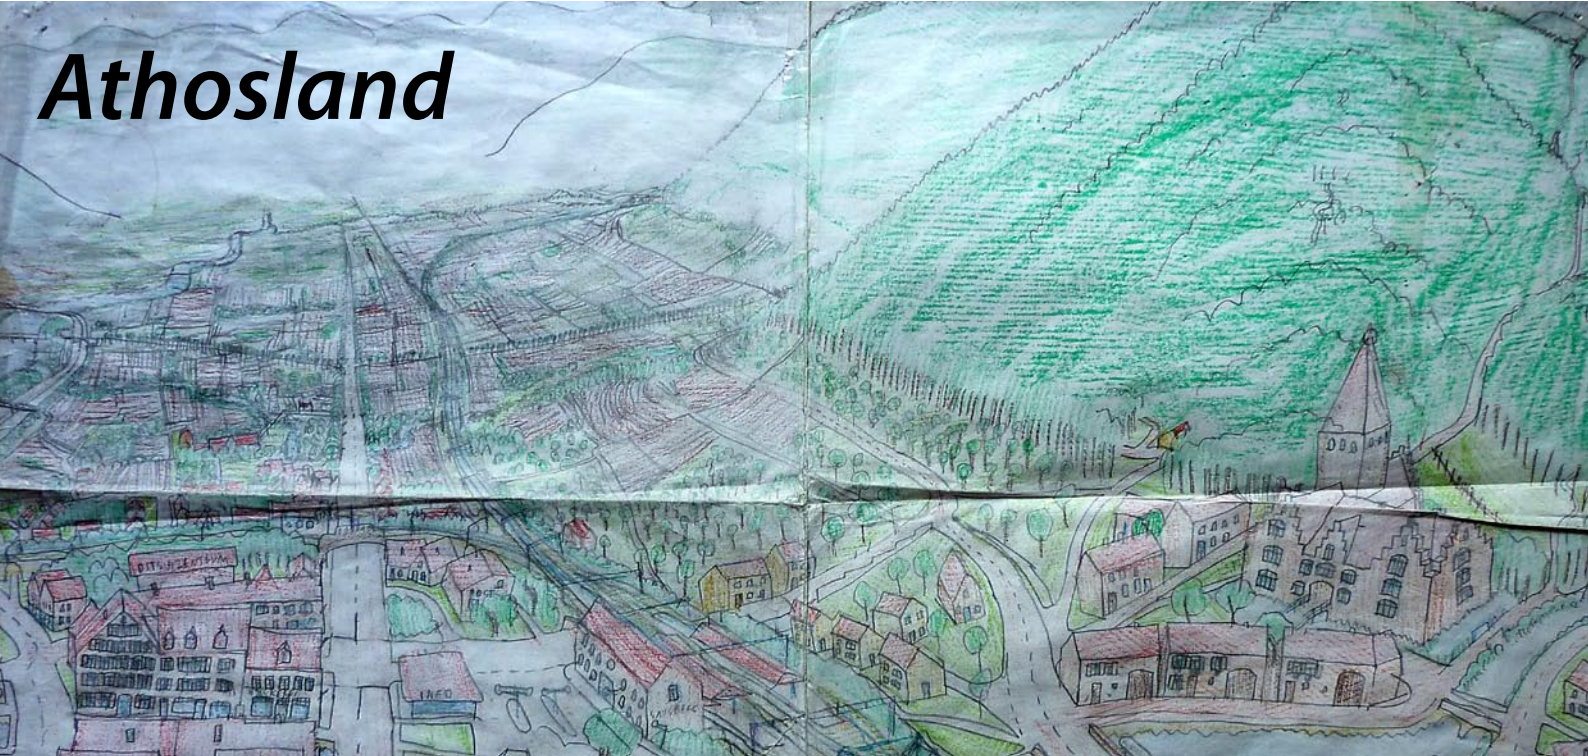

Athosland

Einladung zur Ausstellungseröffnung

Athosland

von MICHAEL GOLZ

kuratiert von Thomas Röske

Galerie ART CRU Berlin

Donnerstag, 04.10. 2012, 19 Uhr

Grußwort:

Dipl. Kunsttherapeut, Fliedner Klinik, Berlin

„Athosland“ gewährt Einblicke in das faszinierende geheime Universum von Michael Golz. Der Künstler hat sich über Jahrzehnte, fast unbeachtet, eine eigene Welt erschaffen, die er in raumgroßen Landkarten (ausgebreitet derzeit ca. 20 x 20 Meter) und detaillierten Zeichnungen von Landschaften und Städten in einem kontinuierlichen Prozess visualisiert.