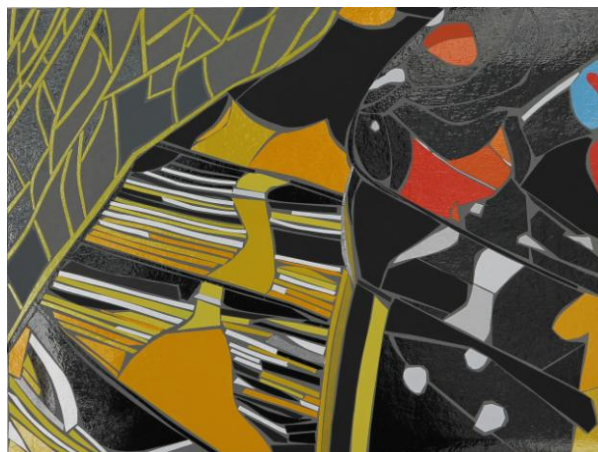

Marco Bukschat, Bildausschnitt von Langfühlerschrecke,
2014, Folie auf Fotokarton, 32x24

Trägerverein:
PS-Art e.V. Berlin
Oranienburger Straße 27
10117 Berlin-Mitte

Vorstand:
Alexandra von Gersdorff-Bultmann
Ralph Stabbert
Wolfram Voigtländer

Spendenkonto:
Bank für Sozialwirtschaft
IBAN: DE42100205000001082600
BIC: BFSWDE33BER