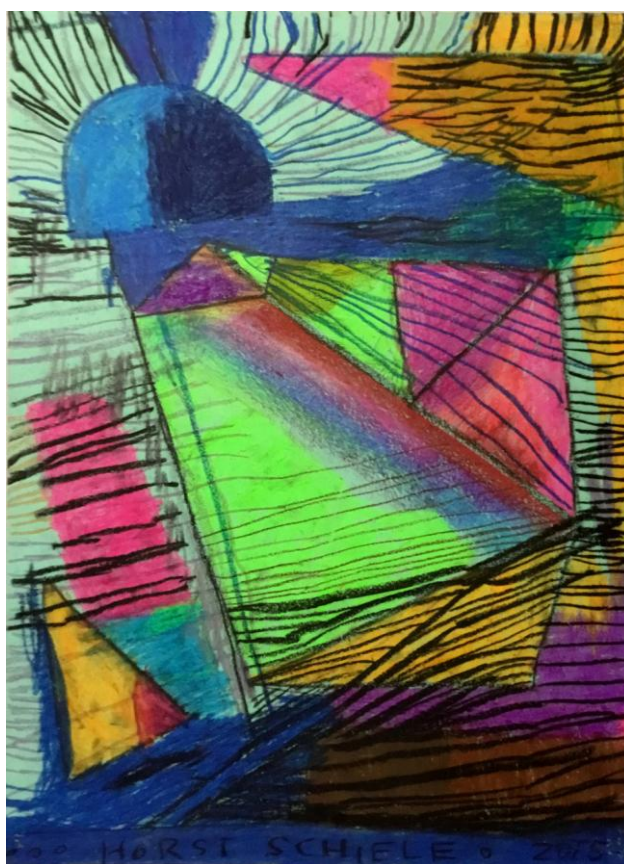

O.T., 2015, Ölpastellkreide, 70x50