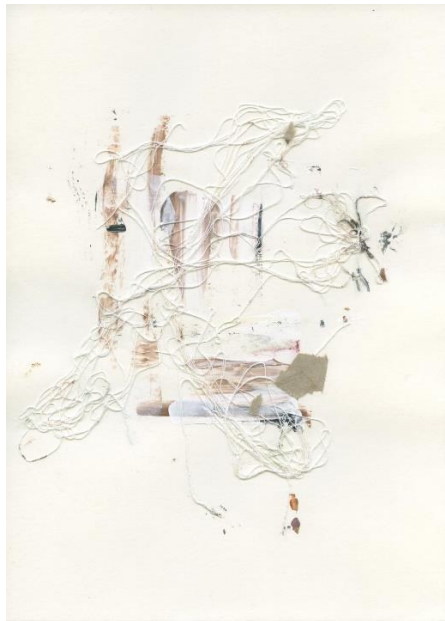

PRESSEMITTEILUNG

GALERIE ART CRU BERLIN · ORANIENBURGER STRASSE 27 · 10117 BERLIN-MITTE
030 / 24 35 73 14 · GALERIE@ART-CRU.DE · WWW.ART-CRU.DE

Faden 1, 2020 Mischtechnik auf Papier, 33x25 (unten: Ausschnitt)

Trägerverein:
PS-Art e.V. Berlin
Oranienburger Straße 27
10117 Berlin-Mitte

Vorstand:
Dr. Ivan Nenchev, Norbert Prochnow
Maren Rabe, Andrea Siebert
Renate Lühr

Spendenkonto:
Bank für Sozialwirtschaft
IBAN: DE46370205000001082600
BIC: BFSWDE33XXX