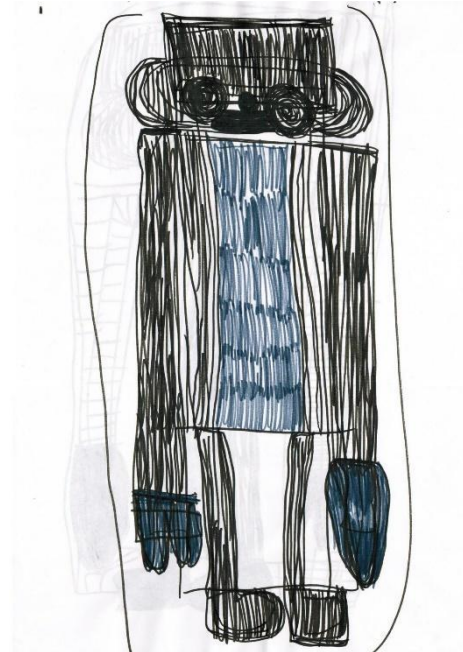

# PRESS RELEASE

GALERIE ART CRU BERLIN · ORANIENBURGER STRASSE 27 · 10117 BERLIN-MITTE  
0049 (0)30 / 24 35 73 14 · GALERIE@ART-CRU.DE · WWW.ART-CRU.DE

O.T., o.D., fiber pen, 42x30

/ back

O.T., o.D., fiber pen, ballpoint pen, 20x22