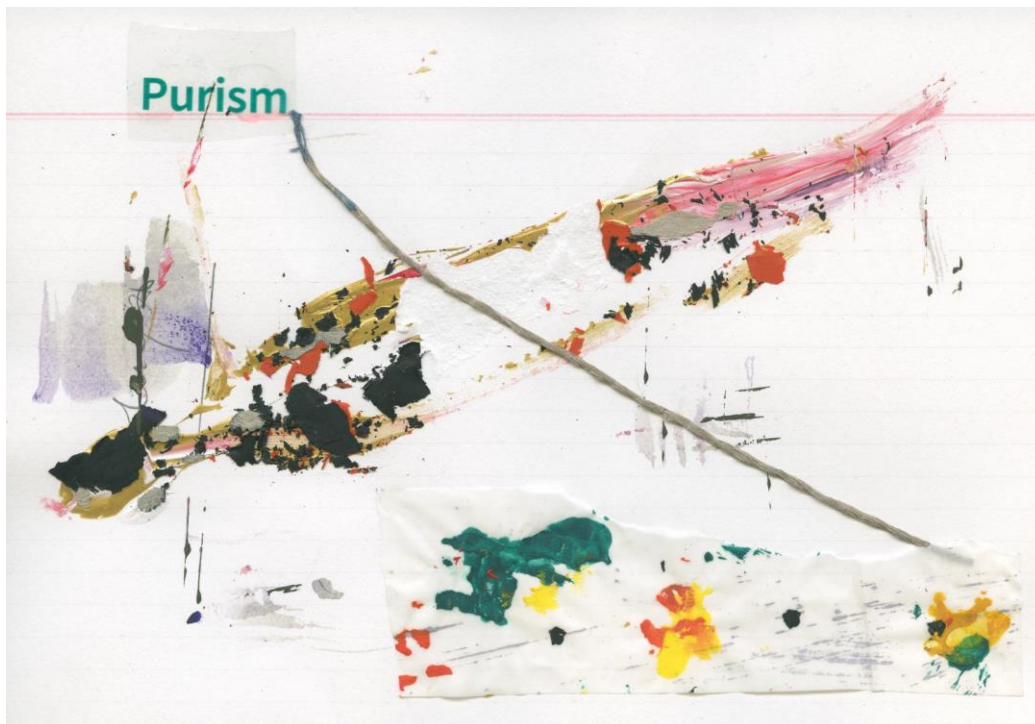

PRESS RELEASE

GALERIE ART CRU BERLIN · ORANIENBURGER STRASSE 27 · 10117 BERLIN-MITTE
0049 (0)30 / 24 35 73 14 · GALERIE@ART-CRU.DE · WWW.ART-CRU.DE

Purism, 2019, mixed media on paper, 15x21 cm